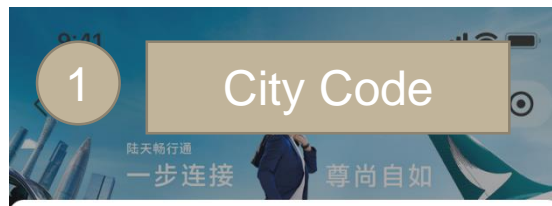

选择手机区号

中国	
中国大陆	+86
中国香港	+852
中国澳门	+853
中国台湾	+886
国际	
阿富汗	+93
阿尔巴尼亚	+355
阿尔及利亚	+213