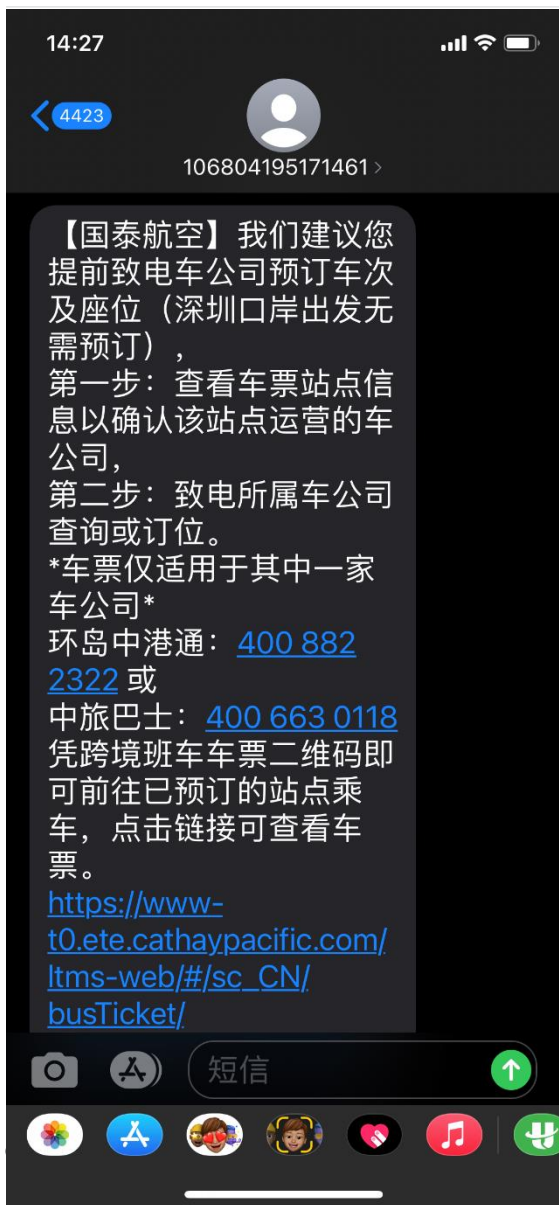

[《国泰航空陆天畅行通服务使用条款及使用流程》](#)

返回首页

重新发送短信

1

Call out

已成功兑换跨境班车车票

您将通过手机短信获取跨境班车车票。
我们建议您提前致电电车公司预订车次及座位（深圳口岸出发无需预订）

SAN/QIANWAN

车公司 环岛中港通

订位电话 400 882 2322

车票号 5919-171418971

上车点 深圳 - 世界之窗

×

呼叫

复制

手机收到短信