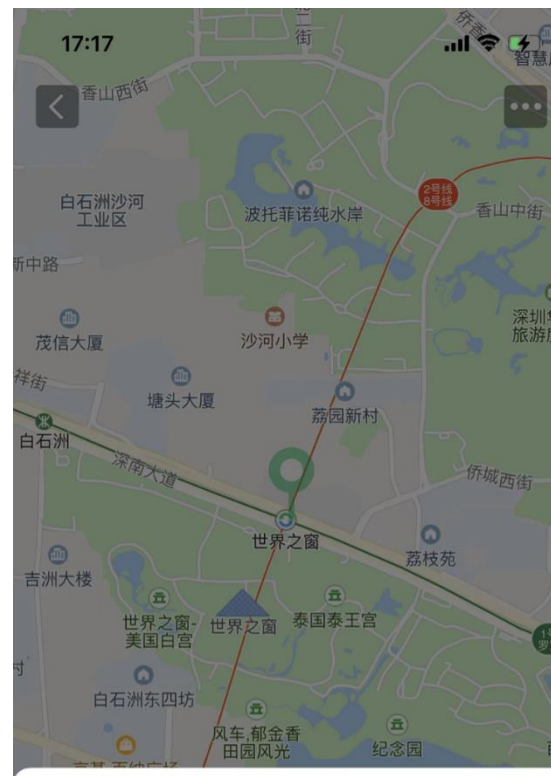

1

+86 手机号码

2

上车点
深圳, 世界之窗

深圳市南山区南山大道9037

3

下一步

选择手机区号

中国	
中国大陆	+86
中国香港	+852
中国澳门	+853
中国台湾	+886
国际	
阿富汗	+93
阿尔巴尼亚	+355
阿尔及利亚	+213

上车点

珠海	名都大酒店
中山	黄岐嘉州广场
佛山	羅村富林朗悦酒店
新会	西樵山大酒店
高明	西樵金典广场
鹤山	西樵國藝度假酒店
台山	新會司前鎮民安票務中心
开平	中山京華酒店(聯乘聯運國內段免費)
广州	中山京華酒店(聯乘聯運國內段免費)
恩平	中山京華酒店(聯乘聯運國內段免費)
肇庆	中山京華酒店(聯乘聯運國內段免費)

3. 小程序有地图功能

01 02

填写乘客信息以及上车点

YIN/HANG

+86 手机号码

上车点
深圳, 世界之窗

深圳市南山区南山大道9037

3

下一步

世界之窗 (地铁站)

广东省深圳市南山区

腾讯地图

Google 地图

高德地图

Apple 地图

取消