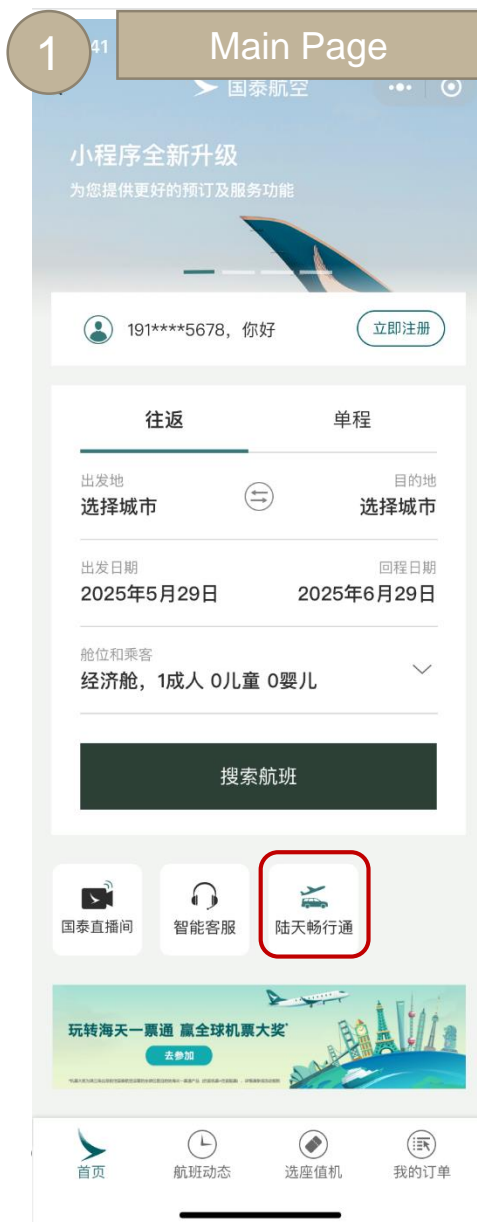

[免费跨境班车服务上车点](#)

跨境车票号

1007116245

[返回](#)

[国泰航空陆天畅行通服务使用条款及使用流程](#)

國泰航空

[法律及隐私](#) [联系我们](#) [版权](#) © Cathay Pacific Airways Limited 国泰航空有限公司

留意巴士公司

手机收到短信

16:11

4G

< 4394

106804195171461 >

【国泰航空】我们建议您提前致电车公司预订车次及座位（深圳口岸出发无需预订），
第一步：查看车票站点信息以确认该站点运营的车公司，
第二步：致电所属车公司查询或订位。
车票仅适用于其中一家车公司
环岛中港通：[400 882 2322](tel:4008822322) 或
中旅巴士：[400 663 0118](tel:4006630118)
凭跨境班车车票二维码即可前往已预订的站点乘车，点击链接可查看车票。

https://www-t0.ete.cathaypacific.com/ltms-web/#/sc_CN/busTicket/

短信

兑换流程 – 小程序

1. 入口和兑换页面

2. 填写信息

01 02

填写乘客信息以及上车点

YIN/HANG

1

+86 手机号码

2

上车点
深圳, 世界之窗

深圳市南山区南山大道9037

3

下一步

选择手机区号