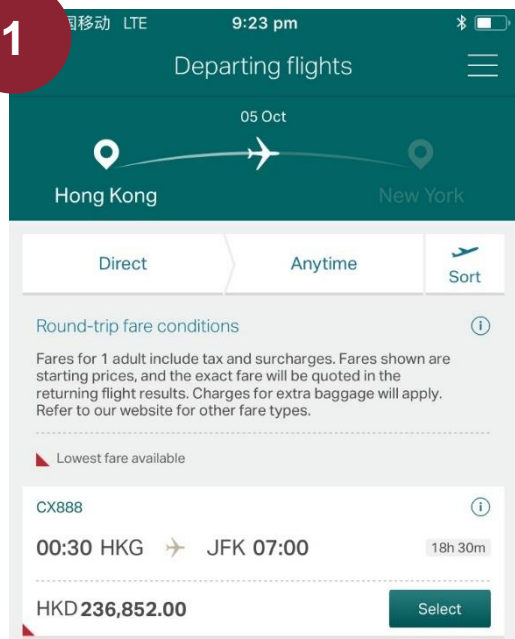

陆天畅行通 v1.1

18May2023

国泰多式联运的一种

海天一票通

一票包含船票和机票，在码头一站式办理值机手续，行李直挂最终目的地，抵达香港国际机场后，无须再办理入境手续，轻松直达登机区。

陆天畅行通

一站式预订机票及跨境车服务，服务覆盖大湾区主要城市，随车办理入境香港手续，尊享舒适便捷的出行体验，轻松衔接国泰航空航班。

流程

1 代理出机票

2 客人兑换 (官网/微信)

3 搭乘 扫 QR code

4 到达机场

广东省 50 个站点 (目前 CTS/中旅 TIL/环岛)

适用的机票

Criteria	Details
始发地	HKG
目的地	<ul style="list-style-type: none">中国香港始发前往欧洲、澳洲新西兰、北美、中东、南非的头等舱、商务舱、特选经济舱及经济舱中国香港始发前往日本、韩国、新加坡、马来西亚、泰国、印度尼西亚、柬埔寨、印度、斯里兰卡、尼泊尔、孟加拉国的头等舱及商务舱
适用机票 (团票除外)	长航线 Routes : FCL/JCL/PEY/EY
	短航线 Routes : FCL/JCL
服务车型	跨境班车:广州, 深圳, 佛山, 东莞, 中山, 江门, 云浮
适用代理	大湾区的授权代理
适用日期	机票销售日期: 18May2023 – 30Sep2023 旅行日期: 18May2023 – 31Mar2024

兑换流程— 网站

官网 - 点击航班 - 选择 大湾区出行

 国泰航空 [航班](#) [旅游](#) [购物](#) [支付](#) [身心健旅](#) [餐饮](#) [会籍](#)

航班概览 →

预订机票

航班时刻表

以「里数加现金」付款

会籍积分及里数计算器