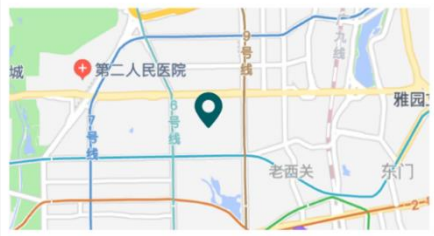

中国	
中国大陆	+86
中国香港	+852
中国澳门	+853
中国台湾	+886
国际	
阿富汗	+93
阿尔巴尼亚	+355
阿尔及利亚	+213

上车点

珠海	名都大酒店
中山	黄岐嘉州广场
佛山	羅村富林朗悦酒店
新会	西樵山大酒店
高明	西樵金典广场
鹤山	西樵國藝度假酒店
台山	新會司前鎮民安票務中心
开平	中山京華酒店(聯乘聯運國內段免費)
广州	中山京華酒店(聯乘聯運國內段免費)
恩平	中山京華酒店(聯乘聯運國內段免費)
肇庆	中山京華酒店(聯乘聯運國內段免費)

3. 小程序有地图功能

01 02

填写乘客信息以及上车点

YIN/HANG

+86 手机号码

上车点
深圳, 世界之窗

深圳市南山区南山大道9037

3

下一步

世界之窗 (地铁站)

广东省深圳市南山区

腾讯地图

Google 地图

高德地图

Apple 地图

取消

4. 确认 以及 预定

01 02

确认乘客信息以及上车点

YIN/HANG

手机号码 +86 18637000000

上车点 深圳 - 世界之窗
深圳市南山区南山大道9037

确认提交

已成功兑换跨境班车车票