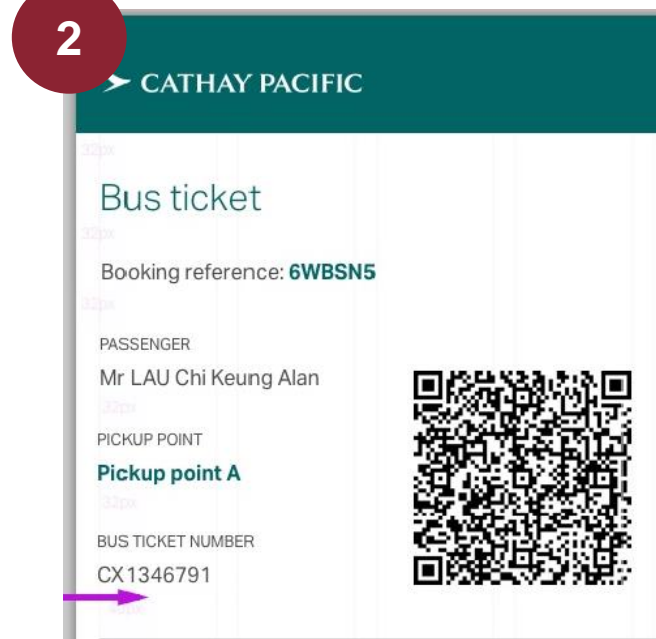

陆天畅行通 v1.1

18May2023

国泰多式联运的一种

海天一票通

一票包含船票和机票，在码头一站式办理值机手续，行李直挂最终目的地，抵达香港国际机场后，无须再办理入境手续，轻松直达登机区。

陆天畅行通

一站式预订机票及跨境车服务，服务覆盖大湾区主要城市，随车办理入境香港手续，尊享舒适便捷的出行体验，轻松衔接国泰航空航班。

流程

1 代理出机票

2 客人兑换 (官网/微信)

3 搭乘 扫 QR code

4 到达机场

广东省 50 个站点 (目前 CTS/中旅 TIL/环岛)

适用的机票

Criteria	Details
始发地	HKG
目的地	<ul style="list-style-type: none">中国香港始发前往欧洲、澳洲新西兰、北美、中东、南非的头等舱、商务舱、特选经济舱及经济舱中国香港始发前往日本、韩国、新加坡、马来西亚、泰国、印度尼西亚、柬埔寨、印度、斯里兰卡、尼泊尔、孟加拉国的头等舱及商务舱
适用机票 (团票除外)	长航线 Routes : FCL/JCL/PEY/EY
	短航线 Routes : FCL/JCL
服务车型	跨境班车:广州, 深圳, 佛山, 东莞, 中山, 江门, 云浮
适用代理	大湾区的授权代理
适用日期	机票销售日期: 18May2023 – 30Sep2023 旅行日期: 18May2023 – 31Mar2024

兑换流程— 网站

官网 - 点击航班 - 选择 大湾区出行

 国泰航空 [航班](#) [旅游](#) [购物](#) [支付](#) [身心健旅](#) [餐饮](#) [会籍](#)

航班概览 →

预订机票

航班时刻表

以「里数加现金」付款

会籍积分及里数计算器