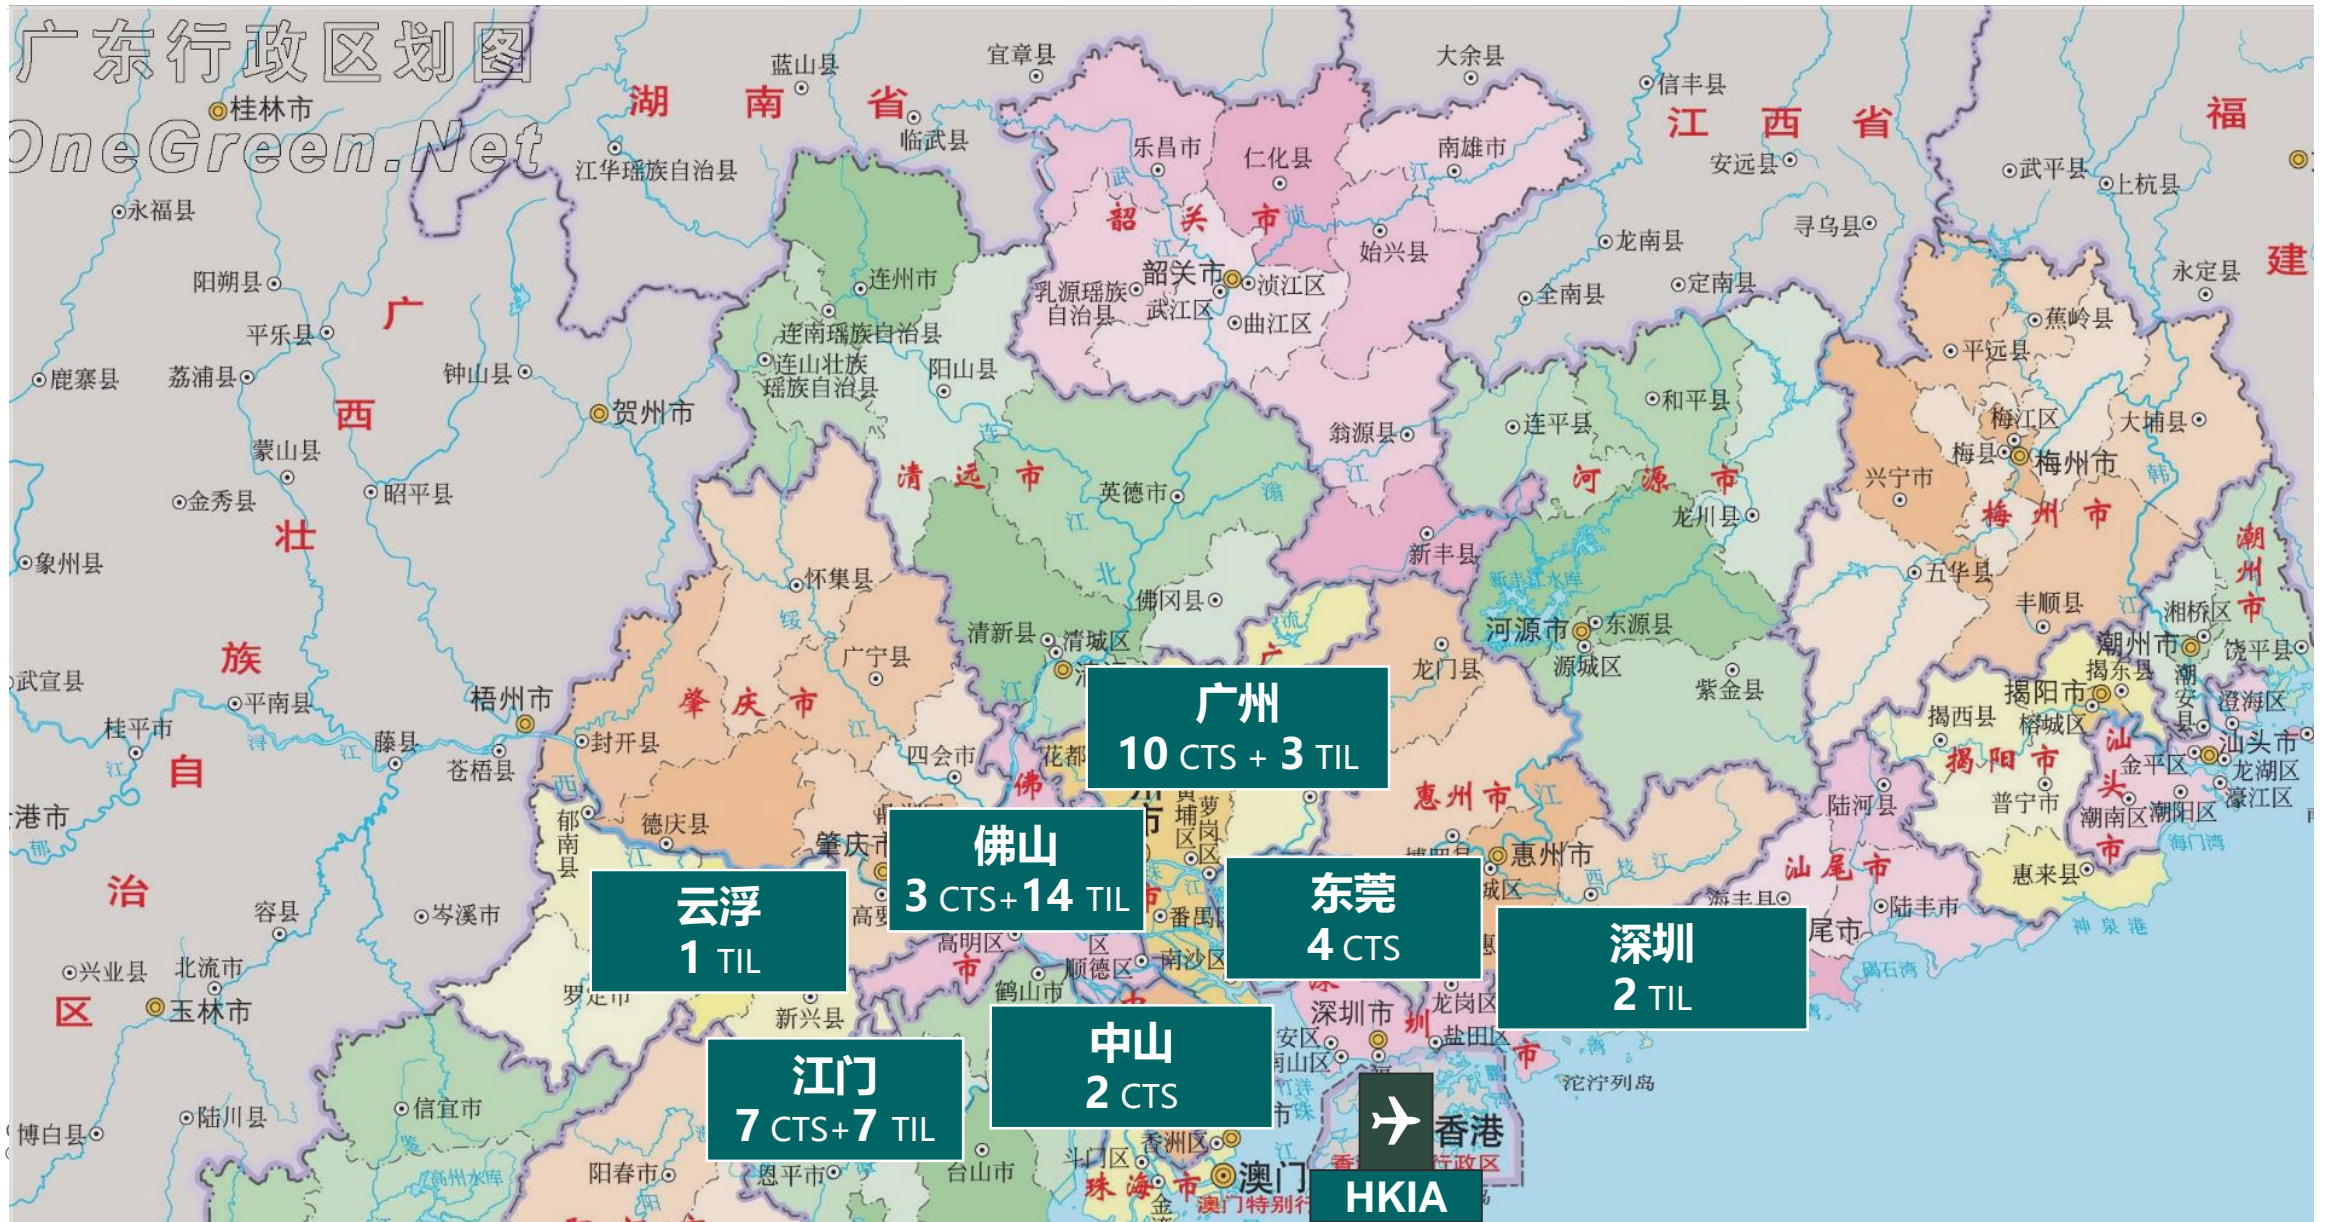

陆天畅行通 v1.1

18May2023

国泰多式联运的一种

海天一票通

一票包含船票和机票，在码头一站式办理值机手续，行李直挂最终目的地，抵达香港国际机场后，无须再办理入境手续，轻松直达登机区。

陆天畅行通

一站式预订机票及跨境车服务，服务覆盖大湾区主要城市，随车办理入境香港手续，尊享舒适便捷的出行体验，轻松衔接国泰航空航班。

流程

1 代理出机票

2 客人兑换 (官网/微信)

3 搭乘 扫 QR code

4 到达机场

广东省 50 个站点 (目前 CTS/中旅 TIL/环岛)

适用的机票

Criteria	Details
始发地	HKG
目的地	<ul style="list-style-type: none">中国香港始发前往欧洲、澳洲新西兰、北美、中东、南非的头等舱、商务舱、特选经济舱及经济舱中国香港始发前往日本、韩国、新加坡、马来西亚、泰国、印度尼西亚、柬埔寨、印度、斯里兰卡、尼泊尔、孟加拉国的头等舱及商务舱
适用机票 (团票除外)	长航线 Routes : FCL/JCL/PEY/EY
	短航线 Routes : FCL/JCL
服务车型	跨境班车:广州, 深圳, 佛山, 东莞, 中山, 江门, 云浮
适用代理	大湾区的授权代理
适用日期	机票销售日期: 18May2023 – 30Sep2023 旅行日期: 18May2023 – 31Mar2024

兑换流程— 网站

官网 - 点击航班 - 选择 大湾区出行

 国泰航空 [航班](#) [旅游](#) [购物](#) [支付](#) [身心健旅](#) [餐饮](#) [会籍](#)

航班概览 →

预订机票

航班时刻表

以「里数加现金」付款

会籍积分及里数计算器