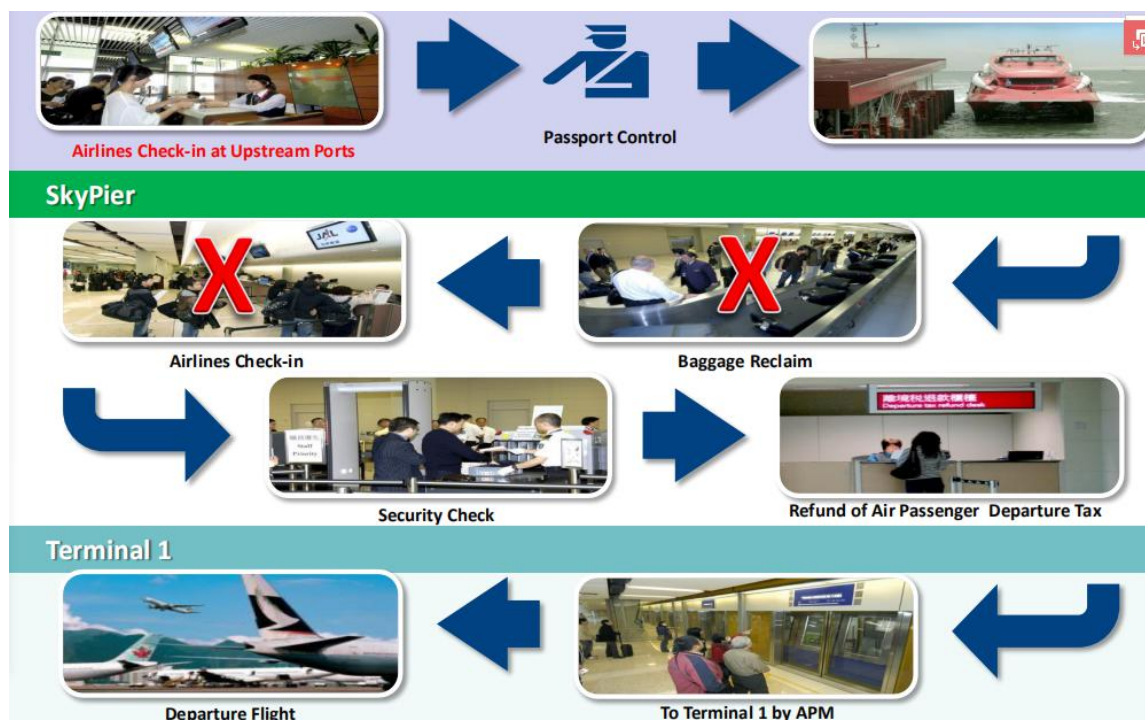

旅客码头值机流程图：